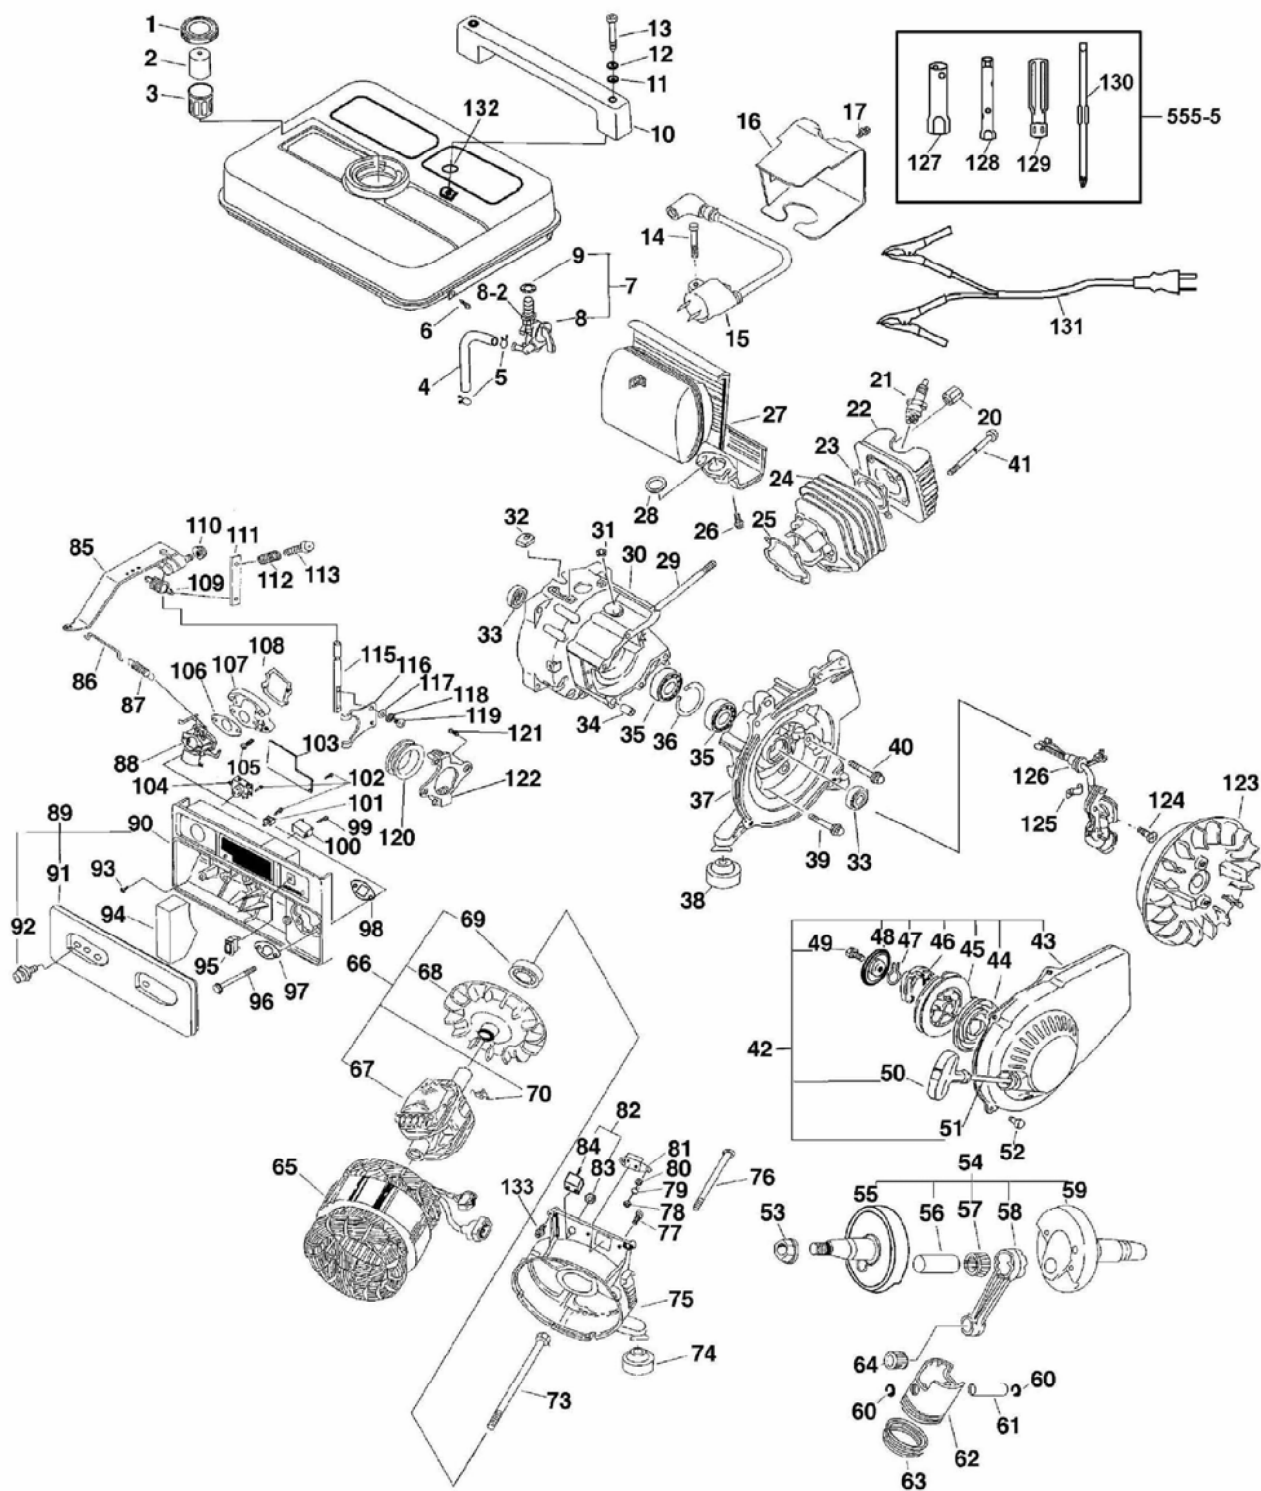

SB 650 - SB 950

№	Part Name	Наименование	№	Part Name	Наименование
1	Fuel cap	Крышка бака	68	Generator fan	Крыльчатка ротора
1-2	Fuel cap seal	Крышка бака с колпачком	69	Ball bearing	Подшипник
2	Oil measuring cup	Топливный колпачек	70	Rectifier assembly	Выпрямитель
3	Fuel strainer	Фильтр горловины бака	73	Flange hex. bolt	Болт
4	Hose	Трубка	74	Rubber foot	Амортизатор
5	Clip	Обжимное кольцо (фиксатор)	75	Rear cover	Задняя рама
6	Flange hex. bolt	Болт	76	Flange hex. bolt	Болт
7	Fuel valve assembly	Топливный клапан в сборе	77	Pan screw	Винт
8	Fuel valve	Топливный клапан	78	Hex. nut	Гайка
8-2	Special hex. nut	Гайка специальная	79	Washer	Шайба
9	Rubber seal with flange	Резиновое уплотнение	80	Spring washer	Пружинная шайба
10	Handle	Рукоятка	81	DC socket	Розетка DC
11	Washer	Шайба	82	DC reset assembly	Кнопка сброса DC в сборе
12	Spring washer	Пружинная шайба	83	Reset lock nut	Гайка
13	Pan screw	Винт рукоятки	84	DC Reset	Кнопка сброса DC
14	Flange hex. bolt	Болт	85	Governor arm assembly	Рычаг регулировки оборотов
15	Complete ignition coil	Катушка зажигания	86	Link rod	Стержень
16	Cylinder mantel	Кожух цилиндра	87	Tension spring	Пружина
17	Flange hex. bolt	Болт	88	Carburetor assembly	Карбюратор
20	Hex. Connection nut	Гайка	89	Panel assembly	Панель управления в сборе
21	Spark plug	Свеча	90	Panel	Панель
22	Cylinder head	Головка цилиндра	91	Air filter cover	Крышка воздушного фильтра
23	Cylinder head gasket	Прокладка головки цилиндра	92	Special screw	Винт специальный
24	Cylinder	Цилиндр	93	Flange hex. bolt	Болт
25	Cylinder gasket	Прокладка цилиндра	94	Air filter	Воздушный фильтр
26	Flange hex. bolt	Болт шестигранный	95	Engine switch	Выключатель двигателя
27	Complete Muffler	Глушитель	96	Flange hex. bolt	Болт шестигранный
28	Exhaust gasket	Прокладка глушителя	97	Retaining plate	Фиксирующая пластина
29	Threaded stud	Штифт	98	Inlet gasket	Прокладка впуска
30	Rear crankcase	Задняя крышка картера	99	Self-tapping screw	Винт
31	Oil seal	Сальник	100	Capacitor	Конденсатор
32	Insulation rubber	Уплотнение резиновое	101	AC reset	Кнопка сброса AC
33	Oil seal	Сальник	102	Self-tapping screw	Винт
34	Dowel pin	Палец штифта	103	Panel rear cover	Задняя крышка панели управления
35	Ball bearing	Подшипник	104	AC socket	Розетка AC
36	Retaining ring / shaft	Стопорное кольцо	105	Flange hex. bolt	Болт шестигранный
37	Front crankcase	Передняя крышка картера	106	Carburetor gasket	Прокладка карбюратора
38	Rubber foot	Амортизатор	107	Reed valve	Клапан
39	Flange hex. bolt	Болт	108	Reed valve gasket	Прокладка клапана
40	Flange hex. bolt	Болт	109	Governor spring	Пружина рычага
41	Flange hex. bolt	Болт	110	Hex. nut	Гайка
42	Recoil assembly	Стартер в сборе	111	Speed control plate	Управляющая пластина
43	Fan cover	Кожух крыльчатки	112	Compression spring	Компрессионная пружина
44	Spiral spring	Спиральная пружина	113	Pan screw	Винт
45	Sheave drum	Катушка	115	Governor shaft	Вал рычага
46	Drive pawl	Собачка	116	Governor fork	Вилка
47	Drive plate spring	Пружина пластины	117	Washer	Шайба
48	Drive plate	Пластина	118	Spring washer	Пружинная шайба
49	Flange hex. bolt	Болт	119	Pan screw	Винт
50	Starter handle	Ручка стартера	120	Collar bushing	Втулка
51	Starter rope	Шнур стартера	121	Flange hex. bolt	Болт
52	Flange hex. bolt	Болт	122	Governor weight assembly	Противовес регулятора оборотов
53	Flywheel nut	Гайка маховика	123	Flywheel	Маховик
54	Crank & rod assembly	Коленвал с шатуном в сборе	124	Flange hex. bolt	Болт
55	Flywheel crank	Маховик	125	Clamp	Клемма
56	Crank pin	Втулка коленвала	126	Magneto assembly	Магнето
57	Needle bearing	Игольчатый подшипник	127	Spark plug tube wrench	Ключ для свечи
58	Connecting rod	Шатун	128	Tube wrench (8mm - 10mm)	Ключ (8-10)
59	PTO crank	Коленчатый вал	129	Screwdriver handle	Рукоятка отвертки
60	Piston pin clip	Стопорное кольцо	130	Dual tip screwdriver (star/flat)	Двойная насадка для отвертки
61	Piston pin	Поршневой палец	131	DC cables	Кабель DC
62	Piston	Поршень	132	O-ring	Уплотнение
63	Piston ring set	Комплект поршневых колец	133	Flange hex. Screw	Винт
64	Piston bearing	Втулка шатуна	134	Fuel Tank	Топливный бак
65	Field coil	Статор	555-4	Hardware bag	Сумка
66	Armature assembly	Ротор в сборе	555-5	Tool bag	Набор инструментов
67	Armature	Ротор			